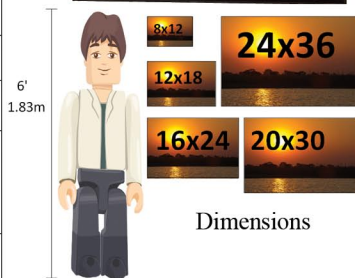

Options de paiement / *Payment Options*

Produit/Product	Dimension de l'image / Image dimension				
	P/Sm 8"x12"	Moy/Med 12"x18"	Gr/Lg 16"x24"	TG/XL 20"x30"	Jumbo 24"x36"
Impression professionnelle <i>Professional Print</i>	35.00$	65.00$	95.00$	145.00$	195.00$
Impression avec encadrement professionnel haut de gamme <i>Premium Professionally Framed Print</i>	125.00 $ (17"x21")	195.00$ (21"x27")	295.00$ (25"x33")	395.00$ (30"x40")	495.00$ (34"x46")
Giclée sur toile montée <i>Giclée on Wrapped Canvas</i>	100.00$	175.00$	250.00$	350.00$	450.00$
Giclée avec encadrement <i>Framed Giclée on Wrapped Canvas</i>	150.00 $	225.00$	325.00$	425.00$	525.00$
Carte de Souhaits <i>Greeting Card</i>	Prix variés / Various Prices				

Pour licencier une image - Usages personnel, artistique, éditorial ou commercial:
S.v.p. contactez-moi et il me fera plaisir de répondre à vos besoins spécifiques.

*For Image Licensing - personal, artistic, editorial and commercial use:
Please contact me and it will be a pleasure to answer your specific needs.*

Autres options disponibles: Verre antireflet & Claryl®, demandes spéciales, etc.
Other available options: Anti-glare & Claryl® glass, special requests, etc.

Ententes pour détaillants disponibles - Retailer arrangements available

Taxes en sus. Les prix peuvent changer / *Prices are exclusive of applicable taxes and can be subject to change*

Impressions encadrées
haut de gamme
Premium Framed Prints

Dimensions

Consultez notre catalogue!
Check our Catalogue!