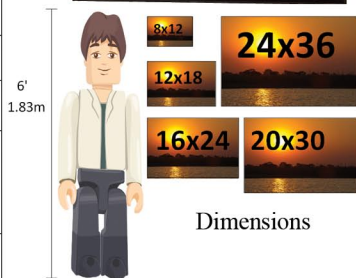

Reserve or Order your art piece today:

@: stephane@experiencevoyagenature.com

Tel: (438) 882-8585

Options de paiement / Payment Options

Produit/Product	Dimension de l'image / Image dimension				
	P/Sm 8"x12"	Moy/Med 12"x18"	Gr/Lg 16"x24"	TG/XL 20"x30"	Jumbo 24"x36"
Impression professionnelle <i>Professional Print</i>	35.00$	65.00$	95.00$	145.00$	195.00$
Impression avec encadrement professionnel haut de gamme <i>Premium Professionally Framed Print</i>	125.00 $ (17"x21")	195.00$ (21"x27")	295.00$ (25"x33")	395.00$ (30"x40")	495.00$ (34"x46")
Giclée sur toile montée <i>Giclée on Wrapped Canvas</i>	100.00$	175.00$	250.00$	350.00$	450.00$
Giclée avec encadrement <i>Framed Giclée on Wrapped Canvas</i>	150.00 $	225.00$	325.00$	425.00$	525.00$
Carte de Souhaits <i>Greeting Card</i>	Prix variés / Various Prices				

Pour licencier une image - Usages personnel, artistique, éditorial ou commercial:
S.v.p. contactez-moi et il me fera plaisir de répondre à vos besoins spécifiques.

*For Image Licensing - personal, artistic, editorial and commercial use:
Please contact me and it will be a pleasure to answer your specific needs.*

Autres options disponibles: Verre antireflet & Claryl®, demandes spéciales, etc.
Other available options: Anti-glare & Claryl® glass, special requests, etc.

Ententes pour détaillants disponibles - Retailer arrangements available

Impressions encadrées
haut de gamme
Premium Framed Prints

Dimensions

**Consultez notre catalogue!
Check our Catalogue!**

Taxes en sus. Les prix peuvent changer / Prices are exclusive of applicable taxes and can be subject to change